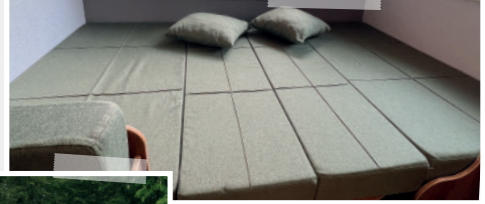

İç Detaylar:

- > Mobilya ve iç bölmeler laminat kaplı marin kontraplak
- > Tavan; Kumaş döşeme
- > Çift kişilik yatak
- > 2 adet tek kişilik yatak - alt ranza
- > 2 adet açılır kapanır üst ranza yatağı
- > Masa ve oturma grubu 4 kişilik
- > 2 adet Masa ve oturma grubu 2 kişilik
- > İç duvar kaplama; duvar kağıdı
- > Fileli ceplikler
- > Karavan kapı iç ABS çöp kovalı
- > Gaz kaçağı alarm cihazı

Mutfak:

- > Cam kapaklı ocak (gazlı)
- > Mutfak tezgahı, eviye, batarya,
- > Buzdolabı 12v
- > Bakır boru tesisat - tüp dedantörü
- > Fırın (gazlı)

Banyo / Tuvalet:

- > Fiamma bi-POT 34 portatif WC
- > Dış duş seti
- > Duş kabini
- > Duş perdesi
- > Banyo bataryası
- > Banyo dolabı (mini)
- > Banyo dış ulaşım kapısı

Sıhhi Tesisat:

- > Fiamma temiz su tankı 70 lt
- > Fiamma water cap kilitli su dolum girişi
- > Hidrofor 12v
- > Poliüretan pnömatik hortum tesisat

Elektrik Tesisatı:

- > CBE PC-180 kontrol paneli (dijital)
- > Dış 220v elektrik girişi
- > 12v LED iç aydınlatma sistemi
- > 12v LED sinyalasyon sistemi
- > Fiamma LED awning light gutter dış aydınlatma
- > 150a jel akü
- > 20a akü sarj cihazı
- > 340w monokristal güneş paneli
- > 30a MPPT solar sarj cihazı
- > 220v ile çalışan prizler
- > USB ve çakmaklık sarj soketleri