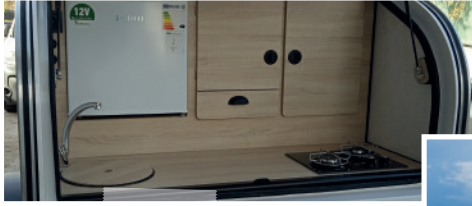

İç Detaylar:

- > İç bölmeler laminat kaplı marin kontraplak
- > Tavan; kumaş döşeme
- > 140 x 200 cm yatak alanı
- > İç duvar kaplama; laminant kaplama
- > Fileli ceplikler
- > Gaz kaçağı alarm cihazı

Mutfak:

- > Arka dış mutfak
- > İki gözlü ocak (gazlı)
- > Mutfak tezgahı, eviye, batarya
- > Buzdolabı 12v
- > Tüp dedantörü

Sihhi Tesisat:

- > Temiz su tankı 40 lt
- > Su dolum girişi
- > Hidrofor 12v
- > Poliüretan pnömatik hortum tesisat

Elektrik Tesisatı:

- > Özel yapım kontrol paneli
- > 12v LED iç ve dış aydınlatma sistemi
- > 12v LED sinyalizasyon sistemi
- > 100a jel akü
- > 20a akü sarj cihazı
- > 205w monokristal güneş paneli
- > 20a MPPT solar sarj cihazı
- > 220v ile çalışan prizler
- > USB ve çakmaklık sarj soketleri