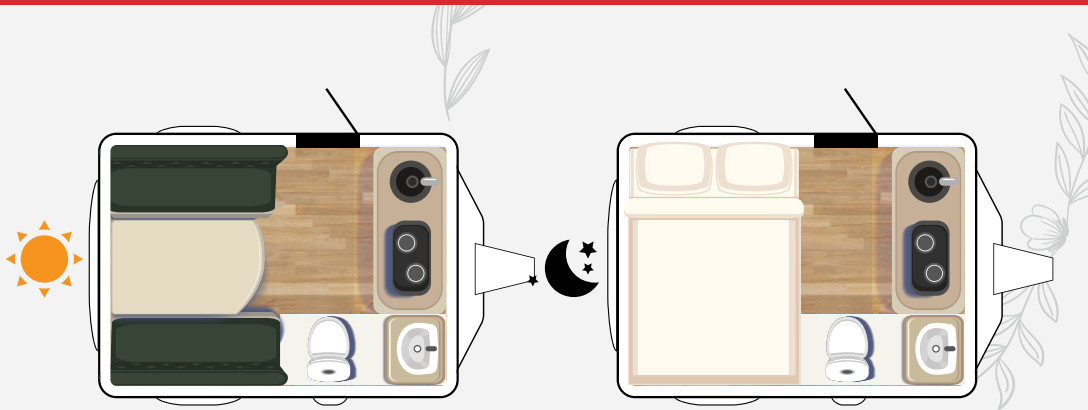

1x

3x

1

3.50

Temel Özellikler:

- > Ağırlık: 750 kg altı
- > Uzunluk: 3.50 m
- > Dış yükseklik: 197 cm
- > İç yükseklik: 190 cm
- > Dış genişlik (en): 205 cm
- > İç genişlik (en): 200 cm
- > Kapasite: 4 kişilik
- > 135 - 120 x 200 cm çift kişilik çapraz form yatak
- > 70 - 59 x 200 cm tek kişilik çapraz form yatak
- > 56 x 193 cm hareketli üst ranza yatağı
- > İskelet 1.sınıf kavak kontra ve ısıtılmış görmüş ahşap
- > 32 DNS expanded polistiren strafor ile yalıtım
- > Arkada 2 kişilik oturma grubu