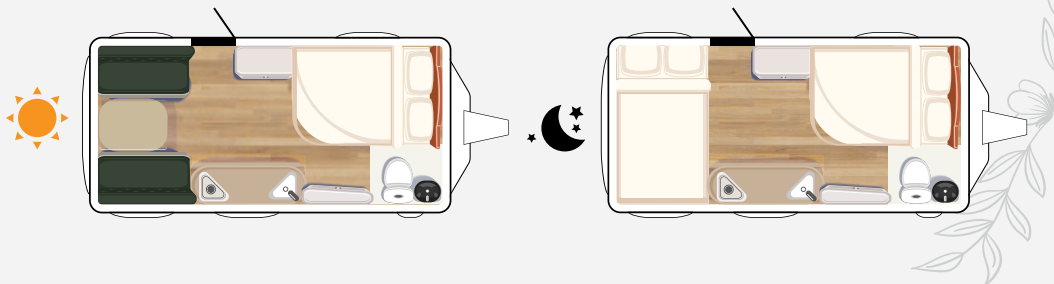

2x

4x

5.25

Temel Özellikler:

- > Ağırlık: 750 kg üstü
- > Uzunluk: 5.25 m
- > Dış yükseklik: 197 cm
- > İç yükseklik: 190 cm
- > Dış genişlik (en): 220 cm
- > İç genişlik (en): 214 cm
- > Kapasite: 4 kişilik
- > 130 x 210 cm çift kişilik yatak
- > 124 x 200 cm sabit lüx yaylı yatak
- > İskelet 1.sınıf kavak kontra ve ısıtım işlem görmüş ahşap
- > 32 DNS expanded polistiren strafor ile yalıtım
- > Dışarıdan ulaşım servis kapağı
- > Ön ve arka fiber dış gövde