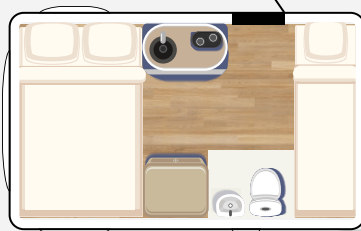

1x

1x

4x

1x

4.80

Temel Özellikler:

- > Ağırlık: 750 kg üstü
- > Uzunluk: 4.80 m
- > Dış yükseklik: 197 cm
- > İç yükseklik: 190 cm
- > Dış genişlik (en): 216 cm
- > İç genişlik (en): 210 cm
- > Kapasite: 4 kişilik
- > 119 x 210 cm çift kişilik yatak
- > 120 x 200 cm sabit lüx yaylı yatak
- > İskelet 1.sınıf kavak kontra ve ısıtım işlem görmüş ahşap
- > 32 DNS expanded polistiren strafor ile yalıtım
- > Sabit yatak - ara perdeli
- > Bombe kapaklı dolaplar
- > Ön ve arka fiber dış gövde