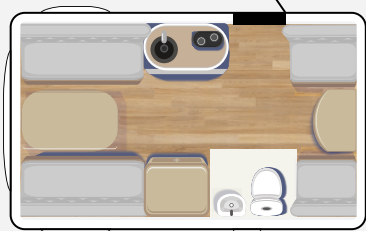

1x

1x

4x

1x

4.80

Temel Özellikler:

- > Ağırlık: 750 kg üstü
- > Uzunluk: 4.80 m
- > Dış yükseklik: 197 cm
- > İç yükseklik: 190 cm
- > Dış genişlik (en): 216 cm
- > İç genişlik (en): 210 cm
- > Kapasite: 4 kişilik
- > 119 x 210 cm çift kişilik yatak
- > 120 x 200 cm sabit lüx yaylı yatak
- > İskelet 1.sınıf kavak kontra ve ısıtım işlem görmüş ahşap
- > 32 DNS expanded polistiren strafor ile yalıtım
- > Sabit yatak - ara perdeli
- > Bombe kapaklı dolaplar
- > Ön ve arka fiber dış gövde