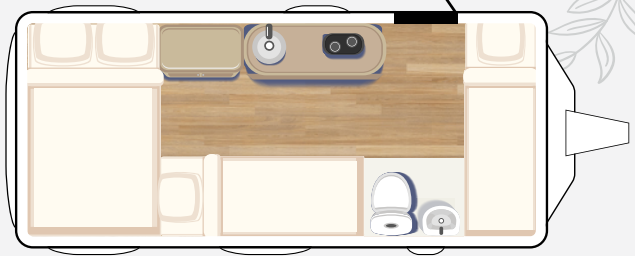

1x

4x

4x

2x + 2x

5.25 S

Temel Özellikler:

- > Ağırlık: 750 kg üstü
- > Uzunluk: 5.25 m
- > Dış yükseklik: 197 cm
- > İç yükseklik: 190 cm
- > Dış genişlik (en): 221 cm
- > İç genişlik (en): 215 cm
- > Kapasite: 5 kişilik
- > 140 x 215 cm çift kişilik yatak
- > 58 x 170 tek kişilik yatak
- > 120 x 200 cm sabit lüks yaylı yatak
- > Marin ve 1.sınıf kontraplaktan üretim
- > 32 DNS expanded polistiren strafor ile yalıtım
- > Sabit yatak odası - ara perdeli
- > Ön ve arka fiber dış gövde