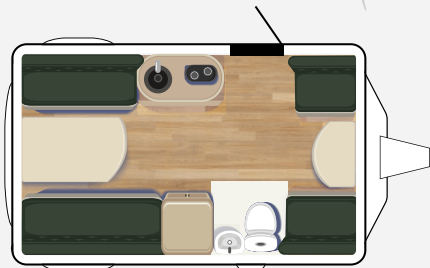

1x

2x

4x

2x

3

3.80

Temel Özellikler:

- > Ağırlık: 750 kg altı
- > Uzunluk: 3.80 m
- > Dış yükseklik: 197 cm
- > İç yükseklik: 190 cm
- > Dış genişlik (en): 205 cm
- > İç genişlik (en): 200 cm
- > Kapasite: 4 kişilik
- > 130 x 200 cm çift kişilik yatak
- > 65 x 200 cm tek kişilik yatak
- > 60 x 195 cm hareketli üst ranza
- > yatağı
- > İskelet 1.sınıf kavak kontra ve ısıtılmış ahşap
- > 32 DNS expanded polistiren strafor ile yalıtım
- > Arkada 2 kişilik oturma grubu