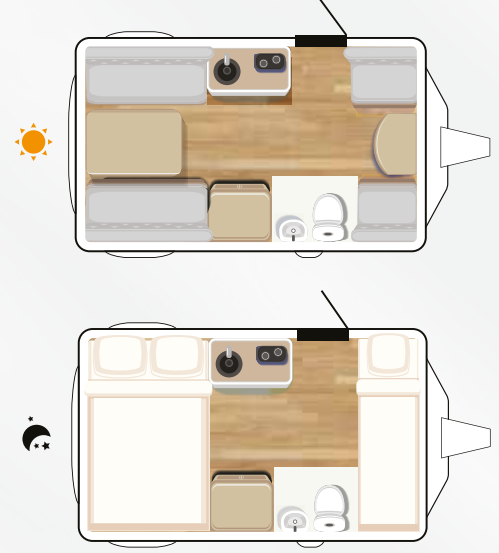

## TEKNİK DONANIM

Uzunluk	: 3.60 m
Dış yükseklik	: 197 cm
İç yükseklik	: 190 cm
Dış genişlik (en)	: 205 cm
İç genişlik (en)	: 200 cm
Kapasite	: 4 kişilik
Yatak	: 130 x 120x200cm (çift kişilik) 60 x 200cm (tek kişilik) 57 x 196cm (üst ranza tek k.)
İskelet	: Marin kavak kontra ve ısıtılmış işlem görmüş ahşap
Yalıtım:	: 32 DNS expanded polistiren strafor ile yalıtım