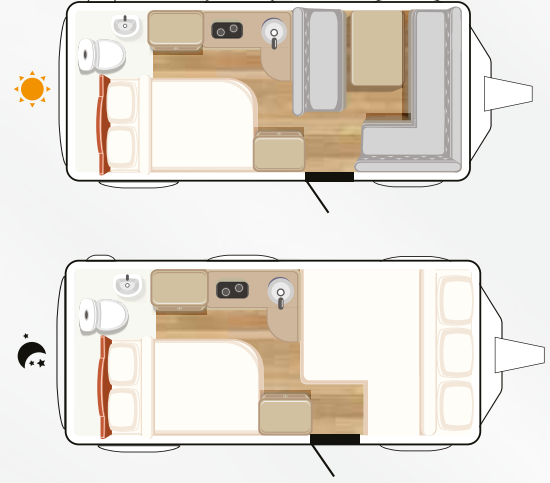

TK - 525 NEW

Tosbiq

Kabuğuna Sığamayanlar İçin!

Uzun Ömürlü Kalite, Kesintisiz Konfor.

TEKNİK DONANIM

Uzunluk	: 5.25 m
Dış yükseklik	: 197 cm
İç yükseklik	: 190 cm
Dış genişlik (en)	: 216 cm
İç genişlik (en)	: 210 cm
Kapasite	: 4-6 kişilik
Yatak	: 130 x 215cm (çift kişilik) 120 x 200cm (sabit lüks yaylı - ara perdeli)
İskelet	: Marin kavak kontra ve ısıtılmış işlem görmüş ahşap
Yalıtım:	: 32 DNS expanded polistiren strafor ile yalıtım

Kabuğuna Sığamayanlar İçin!

TEKNİK DETAYLAR

İÇ DETAYLAR

- Mobilya ve iç bölmeler laminat kaplı marin kontraplak
- Tavan; Kumaş döşeme
- Çift kişilik yatak
- Çift kişilik bazaaltı lüks yaylı yatak
- Masa ve oturma grubu 4-6 kişilik
- Sabit yatak - ara perdeli
- İç duvar kaplama; duvar kağıdı
- Fileli ceplikler
- İthal karavan kapısı
- Gaz kaçağı alarm cihazı
- Dizel ortam ısıtıcısı