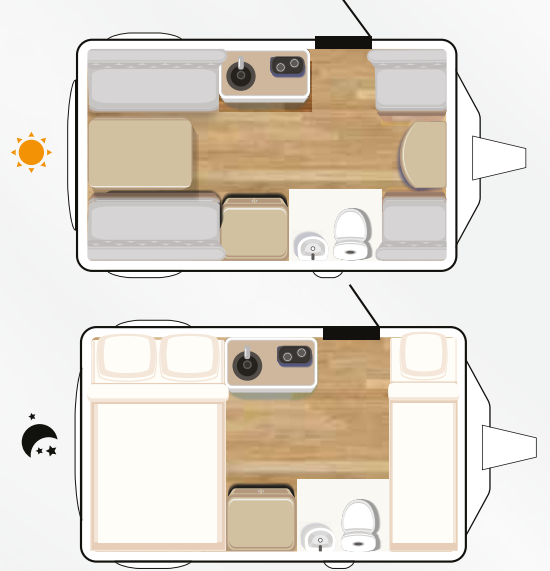

TK - 350

Tosbiq

Kabuđuna Siđamayanlar İcin!

Konforun en modern hâli.

TEKNİK DONANIM

Uzunluk	: 3.50 m
Dış yükseklik	: 197 cm
İç yükseklik	: 190 cm
Dış genişlik (en)	: 205 cm
İç genişlik (en)	: 200 cm
Kapasite	: 4 kişilik
Yatak	: 135- 120 x 200cm (çift kişilik) 70 - 60 x 200cm (tek kişilik) 57 x 196cm (üst ranza tek k.)
İskelet	: Marin kavak kontra ve ısıt işlem görmüş ahşap
Yalıtım:	: 32 DNS expanded polistiren strafor ile yalıtım

Kabuđuna Siđamayanlar İcin!

TEKNİK DETAYLAR

İÇ DETAYLAR

- Mobilya ve iç bölmeler laminat kaplı marin kontraplak
- Tavan; Kumaş döşeme
- Çift kişilik ve tek kişilik yatak
- Açılır-kapanır üst ranza yatağı
- Masa ve oturma grubu 4 kişilik
- Arka masa ve oturma grubu 2 kişilik
- İç duvar kaplama; duvar kağıdı
- Fileli ceplikler
- Açılır-kapanır ilave tezgah
- Karavan kapı iç ABS çöp kovası
- Gaz kaçağı alarm cihazı