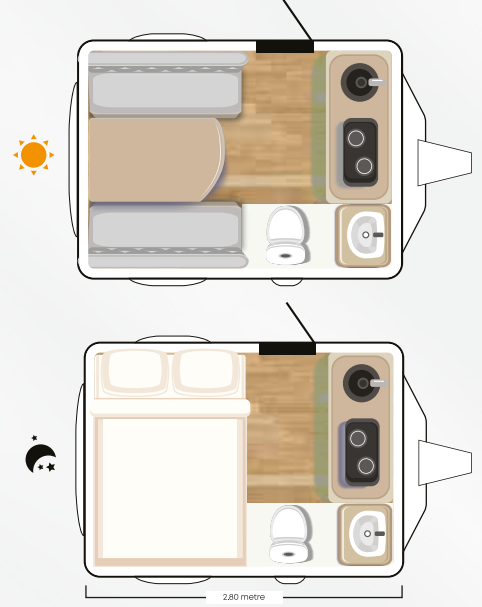

TK - 280

Tosbiq

Kabuğuna Sığamayanlar İçin!

Şık sadelik, üst düzey konfor.

TEKNİK DONANIM

Uzunluk	: 2.80 m
Dış yükseklik	: 198 cm
İç yükseklik	: 190 cm
Dış genişlik (en)	: 200 cm
İç genişlik (en)	: 194 cm
Kapasite	: 2-3 kişilik
Yatak	: 120 x 140x 194cm (çift kişilik)
İskelet	: Marin kavak kontra ve ısıtım işlem görmüş ahşap
Yalıtım:	: 32 DNS expanded polistiren strafor yalıtım