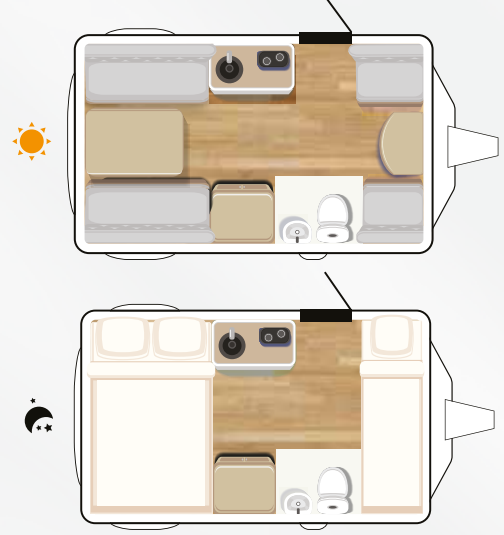

TK - 380

Tosbiq

Kabuğuna Sığamayanlar İçin!

Kalitenin İzinde, Konforun Merkezinde.

TEKNİK DONANIM

Uzunluk	: 3.80 m
Dış yükseklik	: 197 cm
İç yükseklik	: 190 cm
Dış genişlik (en)	: 205 cm
İç genişlik (en)	: 200 cm
Kapasite	: 4 kişilik
Yatak	: 130 x 200cm (çift kişilik) 73 x 66 x 200 (tek kişilik) 60 x 195cm (üst ranza tek k.)
İskelet	: Marin kavak kontra ve ısıtılmış işlem görmüş ahşap
Yalıtım:	: 32 DNS expanded polistiren strafor ile yalıtım

Kabuğuna Sığamayanlar İçin!

TEKNİK DETAYLAR

İÇ DETAYLAR

- Mobilya ve iç bölmeler laminat kaplı marin kontraplak
- Tavan; Kumaş döşeme
- Çift kişilik ve tek kişilik yatak
- Açılır-kapanır üst ranza yatağı
- Masa ve oturma grubu 4 kişilik
- Arka masa ve oturma grubu 2 kişilik
- İç duvar kaplama; duvar kağıdı
- Fileli ceplikler
- Açılır-kapanır ilave tezgah
- Karavan kapı iç ABS çöp kovası
- Gaz kaçağı alarm cihazı
- Dizel ortam ısıtıcısı