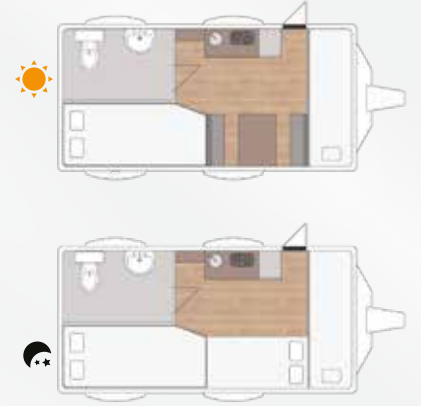

TK - 500

Tosbiq

Kabuđuna Siđamayanlar İin!

Kaliteden Ödün Vermeyenler İin Tasarlandı.

TEKNİK DONANIM

Uzunluk	: 5.00 m
Dış yükseklik	: 197 cm
İ yükseklik	: 190 cm
Dış genişlik (en)	: 216 cm
İ genişlik (en)	: 210 cm
Kapasite	: 6 kişilik
Yatak	: 105 x 210 cm (ift kişilik) 65 x 210 tek kişilik 65 x 210 tek kişilik ranza 120 x 200 cm (sabit lx yaylı -ara perdeli)
İskelet	: Marin kavak kontra ve ısil işlem görmüş ahşap
Yalıtım:	: 32 DNS expanded polistiren strafor ile yalıtım

Kabuđuna Siđamayanlar İin!

TEKNİK DETAYLAR

İÇ DETAYLAR

- Mobilya ve iç bölmeler laminat kaplı marin kontraplak
- Tavan; Kumaş döşeme
- Çift kişilik ve tek kişilik yatak açılır kapanır üst ranza yatağı
- Çift kişilik lüks yaylı yatak
- Masa ve oturma grubu 4 kişilik
- Sabit yatak - ara perdeli
- İç duvar kaplama; duvar kağıdı
- Fileli ceplikler
- Karavan kapı iç ABS çöp kovası
- Gaz kaçağı alarm cihazı
- Dizel ortam ısıtıcısı