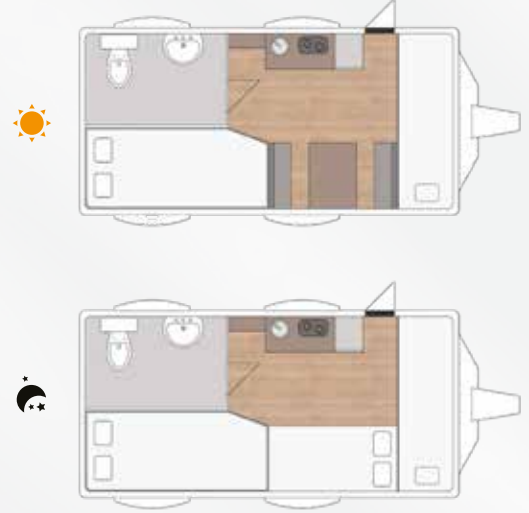

TK - 525

Tosbiq

Kabuğuna Sığamayanlar İçin!

Uzun Ömürlü Kalite, Kesintisiz Konfor.

TEKNİK DONANIM

Uzunluk	: 5.25 m
Dış yükseklik	: 197 cm
İç yükseklik	: 190 cm
Dış genişlik (en)	: 216 cm
İç genişlik (en)	: 210 cm
Kapasite	: 6 kişilik
Yatak	: 140 x 210 cm (Çift kişilik) 70 x 210 cm (Tek kişilik arka) 70 x 210 cm (Tek kişilik ranza arka) 60 x 190 cm (Tek kişilik yan) 60 x 190 cm (Çift kişilik ranza yan)
İskelet	: Marin kavak kontra ve ısıtılmış işlem görmüş ahşap
Yalıtım:	: 32 DNS expanded polistiren strafor ile yalıtım

Kabuğuna Sığamayanlar İçin!

TEKNİK DETAYLAR

İÇ DETAYLAR

- Mobilya ve iç bölmeler laminat kaplı marin kontraplak
- Tavan; Kumaş döşeme
- Çift kişilik ve tek kişilik yatak
- Arka masa ve oturma grubu 2-4 kişilik
- Yan masa ve oturma grubu 2-4 kişilik
- İç duvar kaplama; duvar kağıdı
- Fileli ceplikler
- İthal karavan kapısı
- Gaz kaçağı alarm cihazı
- Dizel ortam ısıtıcısı