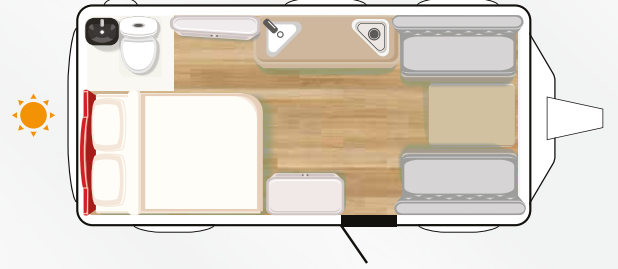

TK - 480

Tosbiq

Kabuğuna Sığamayanlar İçin!

Kaliteden Ödün Vermeyenler İçin Tasarlandı.

TEKNİK DONANIM

Uzunluk	: 4.80 m
Dış yükseklik	: 197 cm
İç yükseklik	: 190 cm
Dış genişlik (en)	: 216 cm
İç genişlik (en)	: 210 cm
Kapasite	: 4 kişilik
Yatak	: 120 x 210cm (çift kişilik) 120 x 200cm (sabit lüks yaylı - ara perdeli)
İskelet	: Marin kavak kontra ve ısıtılmış işlem görmüş ahşap
Yalıtım:	: 32 DNS expanded polistiren strafor ile yalıtım

Kabuğuna Sığamayanlar İçin!

TEKNİK DETAYLAR

İÇ DETAYLAR

- Mobilya ve iç bölmeler laminat kaplı marin kontraplak
- Tavan; Kumaş döşeme
- Çift kişilik yatak
- Çift kişilik lüks yaylı yatak
- Masa ve oturma grubu 4 kişilik
- Sabit yatak - ara perdeli
- İç duvar kaplama; duvar kağıdı
- Fileli ceplikler
- Karavan kapı iç ABS çöp kovası
- Gaz kaçağı alarm cihazı
- Dizel ortam ısıtıcısı