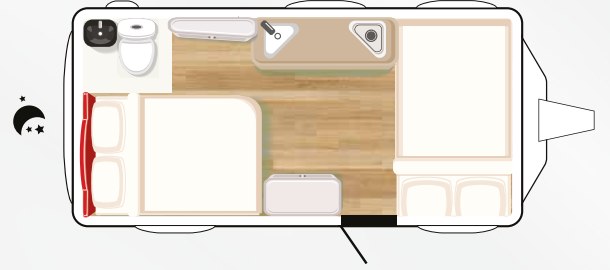

TK - 480

Tosbiq

Kabuğuna Sığamayanlar İçin!

Kaliteden Ödün Vermeyenler İçin Tasarlandı.

TEKNİK DONANIM

Uzunluk	: 4.80 m
Dış yükseklik	: 197 cm
İç yükseklik	: 190 cm
Dış genişlik (en)	: 216 cm
İç genişlik (en)	: 210 cm
Kapasite	: 4 kişilik
Yatak	: 120 x 210cm (çift kişilik) 120 x 200cm (sabit lüks yaylı - ara perdeli)
İskelet	: Marin kavak kontra ve ısıtılmış işlem görmüş ahşap
Yalıtım:	: 32 DNS expanded polistiren strafor ile yalıtım

Kabuğuna Sığamayanlar İçin!

TEKNİK DETAYLAR

İÇ DETAYLAR

- Mobilya ve iç bölmeler laminat kaplı marin kontraplak
- Tavan; Kumaş döşeme
- Çift kişilik yatak
- Çift kişilik lüks yaylı yatak
- Masa ve oturma grubu 4 kişilik
- Sabit yatak - ara perdeli
- İç duvar kaplama; duvar kağıdı
- Fileli ceplikler
- Karavan kapı iç ABS çöp kovası
- Gaz kaçağı alarm cihazı
- Dizel ortam ısıtıcısı